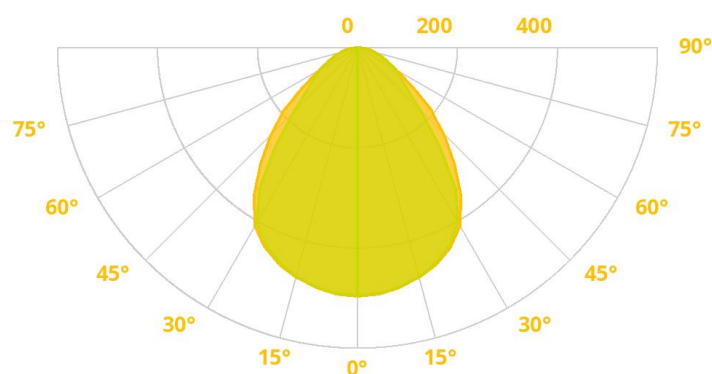

Uhol vyžarovania 120°

Životnosť 50000h

Napájacie napätie 220-240V/50-60Hz

Materiál Plast

Farba Biela

Záruka 5 rokov

VYŽAROVACIA KRIVKA

DOSTUPNÉ VARIANTY

Interný kód	Výkon	Lumen	Teplota	CRI	IP krytie	Farba	Optika	Ovládanie	Rozmery (cm)
STELA-EC-36W-4000-4K-6060JR	36W	4000lm	4000K	>80	IP40	Biela	120°		D 59,5 x Š 59,5 x V 2,5
STELA-EC-36W-4000-4K-6060J	36W	4000lm	4000K	>80	IP40	Biela	120°		D 59,5 x Š 59,5 x V 2,5
STELA-EC-36W-4320-4K-6060JR	36W	4320lm	4000K	>80	IP40	Biela	120°		D 59,5 x Š 59,5 x V 2,5
STELA-EC-36W-4320-6K-6060J	36W	4320lm	6000K	>80	IP40	Biela	120°		D 59,5 x Š 59,5 x V 2,5
STELA-EC-36W-4320-4K-6060J	36W	4320lm	4000K	>80	IP40	Biela	120°		D 59,5 x Š 59,5 x V 2,5
STELA-EC-36W-4320-6K-6060JR	36W	4320lm	6000K	>80	IP40	Biela	120°		D 59,5 x Š 59,5 x V 2,5